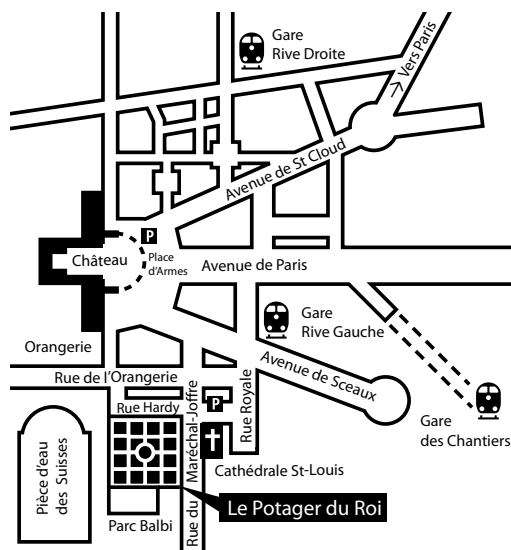

40. Urticaceae

Entrée payante : 4,50 € ;  
 Tarif réduit : 3 € (12-17 ans, étudiants,  
 personnes à mobilité réduite, demandeurs  
 d'emploi) ;  
 Gratuit pour les moins de 12 ans.