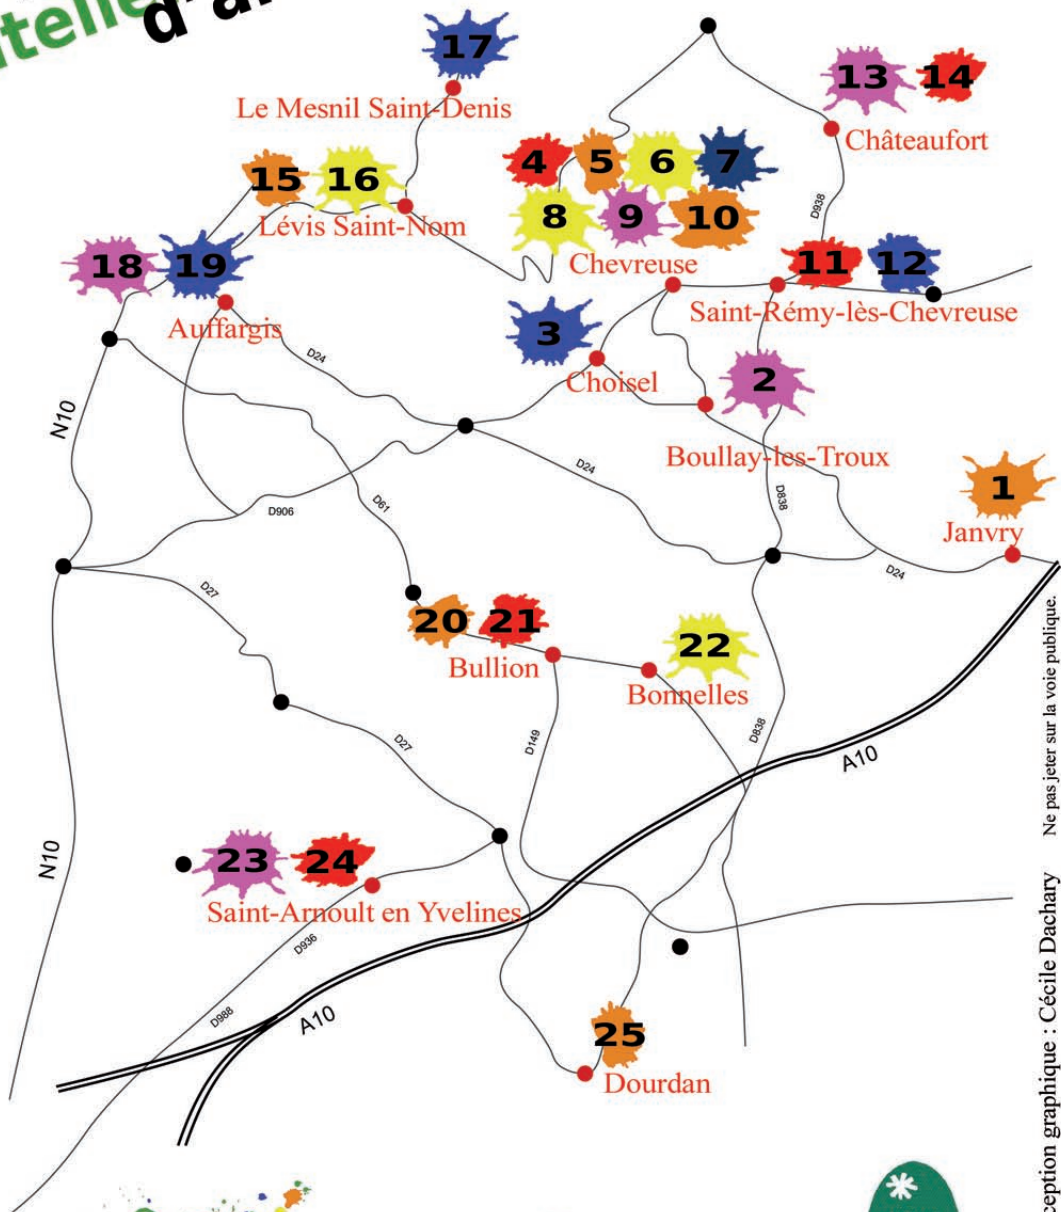

10ème parcours ateliers d'artistes

Ne pas jeter sur la voie publique.

Conception graphique : Cécile Dachary