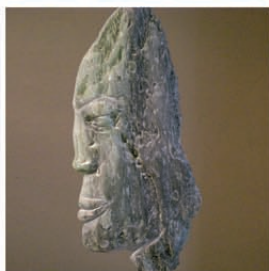

Janvry 91 La Petite Ferme

BERTRAND PEYROT, peintre
CJ DUBREUIL, peintre
MARIE JO DILLY, peintre
CYRILLE COUDRAY, peintre
O2, peintre

AGNÈS GUILLON, peintre
MATHIEU JAMOT, photographe
MARIE-PIERRE DUNOD, plasticienne
MICHEL DI MAGGIO, photographe
CHARLOTTE ROUHIER-HOHN, sculpteur
CAROLINE LEITE, plasticienne
PASCAL TUAL, plasticien
ROSS GASH, peintre
HOPARE, graffiti artist

DIMANCHE 5 OCTOBRE À PARTIR DE 16H30
Courte performance théâtrale déambulatoire
PAR LA COMPAGNIE

"QUI N'EN FINIT PLUS DE MORDORER ET D'ÊTRE".

VENDREDI 10 OCTOBRE

Soirée danse

COMPAGNIE DANSE LA VIE
CAROLINE LAGOUGE-CHAUSSAVOINE
20H : IMPROVISATIONS/SPECTACLE/CONFÉRENCE ;
21H : "FLORES DE LORCA".

Soirée et buffet : 15 €, tarif réduit 10 €,

RÉSA : 06 86 88 59 28

DANSELAVIE.ORG

hÉ