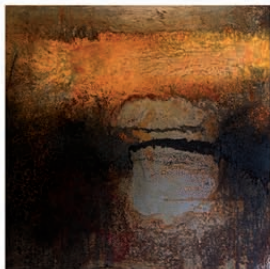

Janvry 91 La Petite Ferme

BERTRAND PEYROT, peintre
CJ DUBREUIL, peintre
MARIE JO DILLY, peintre
CYRILLE COUDRAY, peintre
O2, peintre

AGNÈS GUILLON, peintre
MATHIEU JAMOT, photographe
MARIE-PIERRE DUNOD, plasticienne
MICHEL DI MAGGIO, photographe
CHARLOTTE ROUHIER-HOHN, sculpteur
CAROLINE LEITE, plasticienne
PASCAL TUAL, plasticien
ROSS GASH, peintre
HOPARE, graffiti artist

DIMANCHE 5 OCTOBRE À PARTIR DE 16H30
Courte performance théâtrale déambulatoire
PAR LA COMPAGNIE

"QUI N'EN FINIT PLUS DE MORDORER ET D'ÊTRE".

VENDREDI 10 OCTOBRE

Soirée danse

COMPAGNIE DANSE LA VIE
CAROLINE LAGOUGE-CHAUSSAVOINE
20H : IMPROVISATIONS/SPECTACLE/CONFÉRENCE ;
21H : "FLORES DE LORCA".

Soirée et buffet : 15 €, tarif réduit 10 €,

RÉSA : 06 86 88 59 28

DANSELAVIE.ORG

hÉ