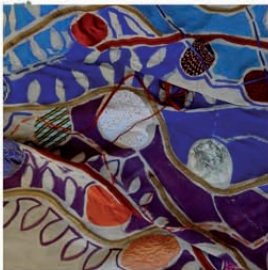

Atelier **14** Châteaufort 78

10 bis, rue de la Butte Neuve

FRÉDÉRIC LATRACE, peintre