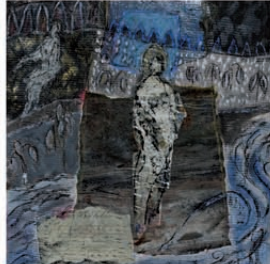

Harpe et violoncelle, avec

CATHERINE PERRET ET CATHERINE HAUSFATER

06 27 22 55 55

Atelier **14** Châteaufort 78

10 bis, rue de la Butte Neuve

FRÉDÉRIC LATRACE, peintre

Lévis Saint-Nom 78

La Reinerie, 11, rue Girouard